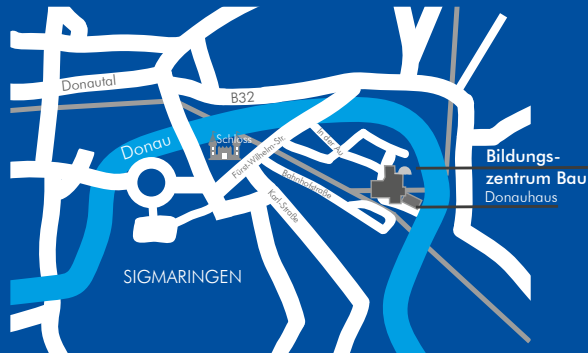

Bildungszentrum Bau Sigmaringen

In der Au 14 · 72488 Sigmaringen
Telefon 07571 6459-0 · Fax 07571 6459-20
sigmaringen@bauwirtschaft-bw.de
www.bildungszentren.bauwirtschaft-bw.de

So finden Sie uns

Bildungsakademie der Bauwirtschaft Baden-Württemberg gGmbH
Geschäftsführer Thomas Möller, Dirk Siegel · Hohenzollenstraße 25 · 70178 Stuttgart

**PROFI
AM BAU**

BILDUNGS-AKADEMIE
DER BAUWIRTSCHAFT
Baden-Württemberg

DONAUHAUS

Gästehaus des Bildungszentrums
Bau Sigmaringen

Hintere Landesbahnstr. 7 · 72488 Sigmaringen

Übernachtungsmöglichkeiten für Teilnehmer und Dozenten

Insgesamt stehen 18 modern ausgestattete Gästezimmer mit TV, WLAN-Zugang und einem schönem Blick auf die Donau bzw. auf das Hohenzollernschloss zur Verfügung.

Lage

Das Donauhaus befindet sich in 400 m Entfernung zum Bildungszentrum (Fußweg).